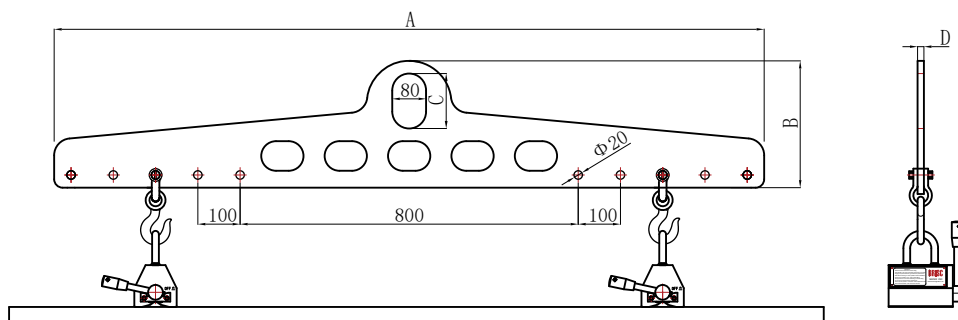

## VIGA FIJA SAFER

La Viga SAFER BLM permite el montaje de dos levantadores SAFER incrementando la capacidad del manejo de la carga sin complicar la simplicidad del proceso.

BLM-1 para cargas de hasta 800 kg con 3000 mm, mientras que el BLM-2 opera con cargas hasta los 1600 kg y 3000 mm de longitud.

### Dimensiones mm(pulg.)

#### BLM-1

A	1680 (66.14)
B	300 (11.81)
C	130 (5.12)
D	15 (0.59)
Peso	37 kg/81.4 lbs

#### BLM-2

A	1900 (74.80)
B	415 (16.34)
C	160 (6.30)
D	20 (0.79)
Peso	75 kg/165 lbs