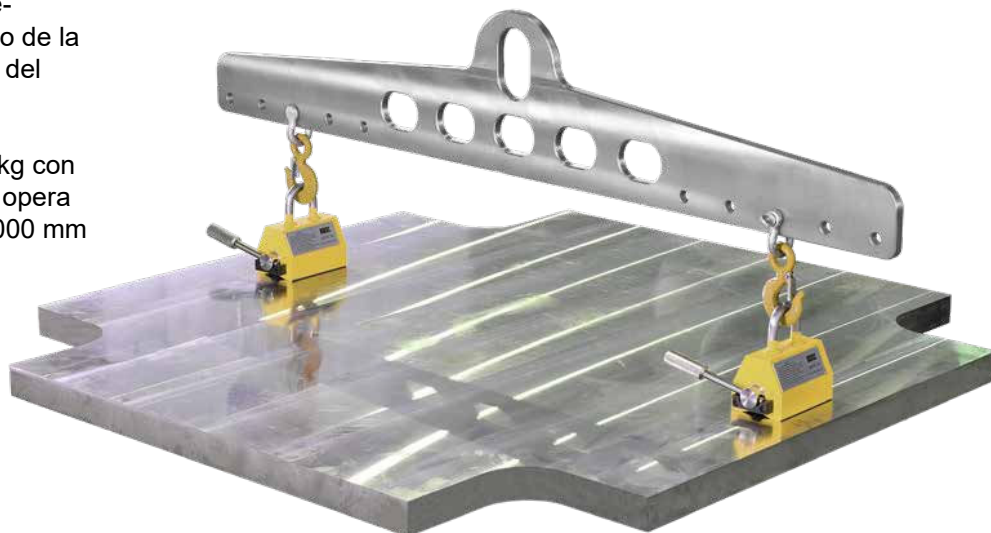

## VIGA FIJA SAFER

La Viga SAFER BLM permite el montaje de dos levantadores SAFER incrementando la capacidad del manejo de la carga sin complicar la simplicidad del proceso.

BLM-1 para cargas de hasta 800 kg con 3000 mm, mientras que el BLM-2 opera con cargas hasta los 1600 kg y 3000 mm de longitud.

#### BLM-1

A	1680 (66.14)
B	300 (11.81)
C	130 (5.12)
D	15 (0.59)
Peso	37 kg/81.4 lbs

#### BLM-2

A	1900 (74.80)
B	415 (16.34)
C	160 (6.30)
D	20 (0.79)
Peso	75 kg/165 lbs